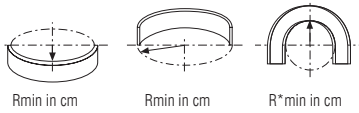

Flexible Mouldings

Flex Radius	Rmin in cm	R* min in cm
C200F	160	
C201F	200	
C211F	250	
C212F	120	
C213F	280	
C214F	140	
C215F	160	
C216F	340	
C217F	380	
C218F	360	
C220F	400	
C230F	150	
C240F	270	
C250F	70	
C260F	130	
C301F	320	
C302F	250	
C303F	180	
C304F	250	
C308F	120	
C321F	140	
C322F	160	
C331F	420	

Flex Radius	Rmin in cm	R* min in cm
C333F	300	
C334F	380	
C339F	380	
C341F	400	
C373F	100	
C374F	130	
C402F	300	
C602F	100	
C901F	600	
C902F	600	
CX100F	200	
CX106F	360	
CX109F	160	
CX110F	180	
CX123F	280	
CX124F	160	
CX127F	240	
CX132F	70	
CX148F	180	
CX188F	110	
CX189F	90	
CX190F	30	130
DX174F	60	300

Flex Radius	Rmin in cm	R* min in cm
P1020F	30	80
P2020F	30	80
P3020F	50	180
P4020F	40	200
P5020F	30	
P5021F	20	70
P6020F	30	250
P7010F	20	
P7020F	30	
P7030F	30	250
P7040F	40	320
P7070F	30	230
P8020F	40	130
P8030F	20	70
P8040F	30	
P8050F	80	200
P8060F	80	200
P9010F	40	310
P9020F	30	
P9040F	30	80
P9050F	20	60
P9900F	20	250
P9901F	20	180

Flex Radius	Rmin in cm	R* min in cm
PX103F	20	80
PX120F	30	110
PX144F	20	220
PX175F	30	80
SX104F	40	
SX105F	30	
SX118F	40	
SX137F	40	
SX138F	40	
SX155F	30	
SX157F	35	260
SX162F	20	80
SX163F	35	
SX165F	40	
SX172F	35	
SX173F	45	
SX179F	35	
SX180F	45	
SX182F	35	
SX183F	40	
SX184F	45	
SX187F	40