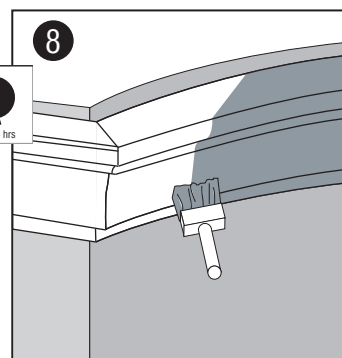

Also see general instructions for mounting | Zie ook de algemene instructies voor montage | Voir aussi les instructions générales pour montage | Siehe auch allgemeine Instruktionen für Montage | Ver instrucciones generales para montaje | Также смотрите общие инструкции по установке

INSTALLATION INSTRUCTIONS FLEXIBLE MOULDINGS

ONLY FULL GUARANTEE WITH DECOFIX

VOLLEDIGE GARANTIE ENKEL BIJ GEBRUIK VAN DECOFIX
GARANTIE TOTALE UNIQUEMENT AVEC COLLE DECOFIX
VOLLSTÄNDIGE GARANTIE NUR BEI DER VERWENDUNG VON DECOFIX
GARANTÍA COMPLETA SÓLO SI SE UTILIZA DECOFIX
ГАРАНТИЯ НА ПРОДУКЦИЮ ДЕЙСТВУЕТ ТОЛЬКО ПРИ ИСПОЛЬЗОВАНИИ КЛЕЯ DECOFIX

PRODUCT OVERVIEW FLEXIBLE MOULDINGS

Flex	Rmin (cm)	R*min (cm)	Flex	Rmin (cm)	R*min (cm)	Flex	Rmin (cm)	R*min (cm)	Flex	Rmin (cm)	R*min (cm)
C200F	160		C333F	300		P1020F	30	80	PX103F	20	80
C201F	200		C334F	380		P2020F	30	80	PX120F	30	110
C211F	250		C339F	380		P3020F	50	180	PX144F	20	220
C212F	120		C341F	400		P4020F	40	200	PX175F	30	80
C213F	280		C373F	100		P5020F	30		SX104F	40	
C214F	140		C374F	130		P5021F	20	70	SX105F	30	
C215F	160		C402F	300		P6020F	30	250	SX118F	40	
C216F	340		C602F	100		P7010F	20		SX137F	40	
C217F	380		C901F	600		P7020F	30		SX138F	40	
C218F	360		C902F	600		P7030F	30	250	SX155F	30	
C220F	400		CX100F	200		P7040F	40	320	SX157F	35	260
C230F	150		CX106F	360		P7070F	30	230	SX162F	20	80
C240F	270		CX109F	160		P8020F	40	130	SX163F	35	
C250F	70		CX110F	180		P8030F	20	70	SX165F	40	
C260F	130		CX123F	280		P8040F	30		SX172F	35	
C301F	320		CX124F	160		P8050F	80	200	SX173F	45	
C302F	250		CX127F	240		P8060F	80	200	SX179F	35	
C303F	180		CX132F	70		P9010F	40	310	SX180F	45	
C304F	250		CX148F	180		P9020F	30		SX182F	35	
C308F	120		CX188F	110		P9040F	30	80	SX183F	40	
C321F	140		CX189F	90		P9050F	20	60	SX184F	45	
C322F	160		CX190F	30	130	P9900F	20	250	SX187F	40	
C331F	420		DX174F	60	300	P9901F	20	180