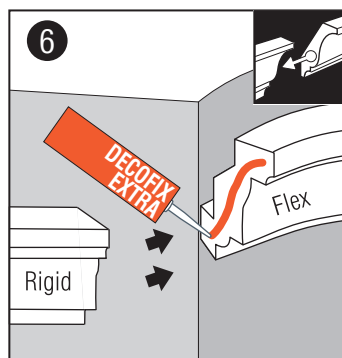

Also see general instructions for mounting | Zie ook de algemene instructies voor montage | Voir aussi les instructions générales pour montage | Siehe auch allgemeine Instruktionen für Montage | Ver instrucciones generales para montaje | Также смотрите общие инструкции по установке

INSTALLATION INSTRUCTIONS FLEXIBLE MOULDINGS

ONLY FULL GUARANTEE WITH DECOFIX

VOLLEDIGE GARANTIE ENKEL BIJ GEBRUIK VAN DECOFIX
GARANTIE TOTALE UNIQUEMENT AVEC COLLE DECOFIX
VOLLSTÄNDIGE GARANTIE NUR BEI DER VERWENDUNG VON DECOFIX
GARANTÍA COMPLETA SÓLO SI SE UTILIZA DECOFIX
ГАРАНТИЯ НА ПРОДУКЦИЮ ДЕЙСТВУЕТ ТОЛЬКО ПРИ ИСПОЛЬЗОВАНИИ КЛЕЯ DECOFIX

PRODUCT OVERVIEW FLEXIBLE MOULDINGS

Flex	Rmin (cm)	R*min (cm)	Flex	Rmin (cm)	R*min (cm)	Flex	Rmin (cm)	R*min (cm)	Flex	Rmin (cm)	R*min (cm)
C200F	160		C333F	300		P1020F	30	80	PX103F	20	80
C201F	200		C334F	380		P2020F	30	80	PX120F	30	110
C211F	250		C339F	380		P3020F	50	180	PX144F	20	220
C212F	120		C341F	400		P4020F	40	200	PX175F	30	80
C213F	280		C373F	100		P5020F	30		SX104F	40	
C214F	140		C374F	130		P5021F	20	70	SX105F	30	
C215F	160		C402F	300		P6020F	30	250	SX118F	40	
C216F	340		C602F	100		P7010F	20		SX137F	40	
C217F	380		C901F	600		P7020F	30		SX138F	40	
C218F	360		C902F	600		P7030F	30	250	SX155F	30	
C220F	400		CX100F	200		P7040F	40	320	SX157F	35	260
C230F	150		CX106F	360		P7070F	30	230	SX162F	20	80
C240F	270		CX109F	160		P8020F	40	130	SX163F	35	
C250F	70		CX110F	180		P8030F	20	70	SX165F	40	
C260F	130		CX123F	280		P8040F	30		SX172F	35	
C301F	320		CX124F	160		P8050F	80	200	SX173F	45	
C302F	250		CX127F	240		P8060F	80	200	SX179F	35	
C303F	180		CX132F	70		P9010F	40	310	SX180F	45	
C304F	250		CX148F	180		P9020F	30		SX182F	35	
C308F	120		CX188F	110		P9040F	30	80	SX183F	40	
C321F	140		CX189F	90		P9050F	20	60	SX184F	45	
C322F	160		CX190F	30	130	P9900F	20	250	SX187F	40	
C331F	420		DX174F	60	300	P9901F	20	180