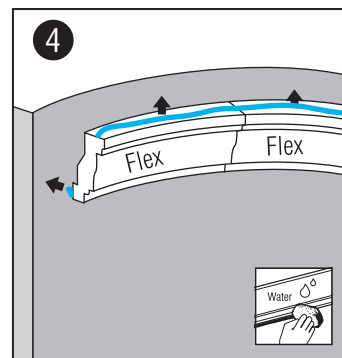

Also see general instructions for mounting | Zie ook de algemene instructies voor montage | Voir aussi les instructions générales pour montage | Siehe auch allgemeine Instruktionen für Montage | Ver instrucciones generales para montaje | Также смотрите общие инструкции по установке

INSTALLATION INSTRUCTIONS FLEXIBLE MOULDINGS

ONLY FULL GUARANTEE WITH DECOFIX

VOLLEDIGE GARANTIE ENKEL BIJ GEBRUIK VAN DECOFIX
GARANTIE TOTALE UNIQUEMENT AVEC COLLE DECOFIX
VOLLSTÄNDIGE GARANTIE NUR BEI DER VERWENDUNG VON DECOFIX
GARANTÍA COMPLETA SÓLO SI SE UTILIZA DECOFIX
ГАРАНТИЯ НА ПРОДУКЦИЮ ДЕЙСТВУЕТ ТОЛЬКО ПРИ ИСПОЛЬЗОВАНИИ КЛЕЯ DECOFIX

PRODUCT OVERVIEW FLEXIBLE MOULDINGS

Flex	Rmin (cm)	R*min (cm)	Flex	Rmin (cm)	R*min (cm)	Flex	Rmin (cm)	R*min (cm)	Flex	Rmin (cm)	R*min (cm)
C200F	160		C333F	300		P1020F	30	80	PX103F	20	80
C201F	200		C334F	380		P2020F	30	80	PX120F	30	110
C211F	250		C339F	380		P3020F	50	180	PX144F	20	220
C212F	120		C341F	400		P4020F	40	200	PX175F	30	80
C213F	280		C373F	100		P5020F	30		SX104F	40	
C214F	140		C374F	130		P5021F	20	70	SX105F	30	
C215F	160		C402F	300		P6020F	30	250	SX118F	40	
C216F	340		C602F	100		P7010F	20		SX137F	40	
C217F	380		C901F	600		P7020F	30		SX138F	40	
C218F	360		C902F	600		P7030F	30	250	SX155F	30	
C220F	400		CX100F	200		P7040F	40	320	SX157F	35	260
C230F	150		CX106F	360		P7070F	30	230	SX162F	20	80
C240F	270		CX109F	160		P8020F	40	130	SX163F	35	
C250F	70		CX110F	180		P8030F	20	70	SX165F	40	
C260F	130		CX123F	280		P8040F	30		SX172F	35	
C301F	320		CX124F	160		P8050F	80	200	SX173F	45	
C302F	250		CX127F	240		P8060F	80	200	SX179F	35	
C303F	180		CX132F	70		P9010F	40	310	SX180F	45	
C304F	250		CX148F	180		P9020F	30		SX182F	35	
C308F	120		CX188F	110		P9040F	30	80	SX183F	40	
C321F	140		CX189F	90		P9050F	20	60	SX184F	45	
C322F	160		CX190F	30	130	P9900F	20	250	SX187F	40	
C331F	420		DX174F	60	300	P9901F	20	180