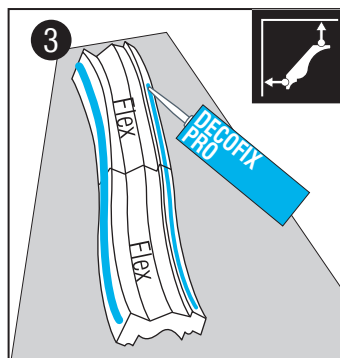

Also see general instructions for mounting | Zie ook de algemene instructies voor montage | Voir aussi les instructions générales pour montage | Siehe auch allgemeine Instruktionen für Montage | Ver instrucciones generales para montaje | Также смотрите общие инструкции по установке

INSTALLATION INSTRUCTIONS FLEXIBLE MOULDINGS

ONLY FULL GUARANTEE WITH DECOFIX

VOLLEDIGE GARANTIE ENKEL BIJ GEBRUIK VAN DECOFIX
GARANTIE TOTALE UNIQUEMENT AVEC COLLE DECOFIX
VOLLSTÄNDIGE GARANTIE NUR BEI DER VERWENDUNG VON DECOFIX
GARANTÍA COMPLETA SÓLO SI SE UTILIZA DECOFIX
ГАРАНТИЯ НА ПРОДУКЦИЮ ДЕЙСТВУЕТ ТОЛЬКО ПРИ ИСПОЛЬЗОВАНИИ КЛЕЯ DECOFIX

PRODUCT OVERVIEW FLEXIBLE MOULDINGS

Flex	Rmin (cm)	R*min (cm)	Flex	Rmin (cm)	R*min (cm)	Flex	Rmin (cm)	R*min (cm)	Flex	Rmin (cm)	R*min (cm)
C200F	160		C333F	300		P1020F	30	80	PX103F	20	80
C201F	200		C334F	380		P2020F	30	80	PX120F	30	110
C211F	250		C339F	380		P3020F	50	180	PX144F	20	220
C212F	120		C341F	400		P4020F	40	200	PX175F	30	80
C213F	280		C373F	100		P5020F	30		SX104F	40	
C214F	140		C374F	130		P5021F	20	70	SX105F	30	
C215F	160		C402F	300		P6020F	30	250	SX118F	40	
C216F	340		C602F	100		P7010F	20		SX137F	40	
C217F	380		C901F	600		P7020F	30		SX138F	40	
C218F	360		C902F	600		P7030F	30	250	SX155F	30	
C220F	400		CX100F	200		P7040F	40	320	SX157F	35	260
C230F	150		CX106F	360		P7070F	30	230	SX162F	20	80
C240F	270		CX109F	160		P8020F	40	130	SX163F	35	
C250F	70		CX110F	180		P8030F	20	70	SX165F	40	
C260F	130		CX123F	280		P8040F	30		SX172F	35	
C301F	320		CX124F	160		P8050F	80	200	SX173F	45	
C302F	250		CX127F	240		P8060F	80	200	SX179F	35	
C303F	180		CX132F	70		P9010F	40	310	SX180F	45	
C304F	250		CX148F	180		P9020F	30		SX182F	35	
C308F	120		CX188F	110		P9040F	30	80	SX183F	40	
C321F	140		CX189F	90		P9050F	20	60	SX184F	45	
C322F	160		CX190F	30	130	P9900F	20	250	SX187F	40	
C331F	420		DX174F	60	300	P9901F	20	180