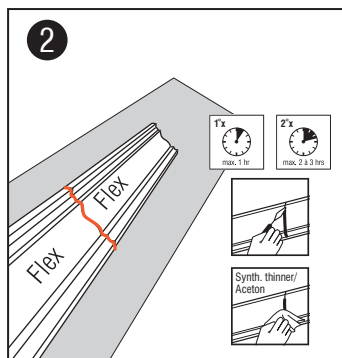

Also see general instructions for mounting | Zie ook de algemene instructies voor montage | Voir aussi les instructions générales pour montage | Siehe auch allgemeine Instruktionen für Montage | Ver instrucciones generales para montaje | Также смотрите общие инструкции по установке

INSTALLATION INSTRUCTIONS FLEXIBLE MOULDINGS

ONLY FULL GUARANTEE WITH DECOFIX

VOLLEDIGE GARANTIE ENKEL BIJ GEBRUIK VAN DECOFIX
GARANTIE TOTALE UNIQUEMENT AVEC COLLE DECOFIX
VOLLSTÄNDIGE GARANTIE NUR BEI DER VERWENDUNG VON DECOFIX
GARANTÍA COMPLETA SÓLO SI SE UTILIZA DECOFIX
ГАРАНТИЯ НА ПРОДУКЦИЮ ДЕЙСТВУЕТ ТОЛЬКО ПРИ ИСПОЛЬЗОВАНИИ КЛЕЯ DECOFIX

PRODUCT OVERVIEW FLEXIBLE MOULDINGS

Flex	Rmin (cm)	R*min (cm)	Flex	Rmin (cm)	R*min (cm)	Flex	Rmin (cm)	R*min (cm)	Flex	Rmin (cm)	R*min (cm)
C200F	160		C333F	300		P1020F	30	80	PX103F	20	80
C201F	200		C334F	380		P2020F	30	80	PX120F	30	110
C211F	250		C339F	380		P3020F	50	180	PX144F	20	220
C212F	120		C341F	400		P4020F	40	200	PX175F	30	80
C213F	280		C373F	100		P5020F	30		SX104F	40	
C214F	140		C374F	130		P5021F	20	70	SX105F	30	
C215F	160		C402F	300		P6020F	30	250	SX118F	40	
C216F	340		C602F	100		P7010F	20		SX137F	40	
C217F	380		C901F	600		P7020F	30		SX138F	40	
C218F	360		C902F	600		P7030F	30	250	SX155F	30	
C220F	400		CX100F	200		P7040F	40	320	SX157F	35	260
C230F	150		CX106F	360		P7070F	30	230	SX162F	20	80
C240F	270		CX109F	160		P8020F	40	130	SX163F	35	
C250F	70		CX110F	180		P8030F	20	70	SX165F	40	
C260F	130		CX123F	280		P8040F	30		SX172F	35	
C301F	320		CX124F	160		P8050F	80	200	SX173F	45	
C302F	250		CX127F	240		P8060F	80	200	SX179F	35	
C303F	180		CX132F	70		P9010F	40	310	SX180F	45	
C304F	250		CX148F	180		P9020F	30		SX182F	35	
C308F	120		CX188F	110		P9040F	30	80	SX183F	40	
C321F	140		CX189F	90		P9050F	20	60	SX184F	45	
C322F	160		CX190F	30	130	P9900F	20	250	SX187F	40	
C331F	420		DX174F	60	300	P9901F	20	180