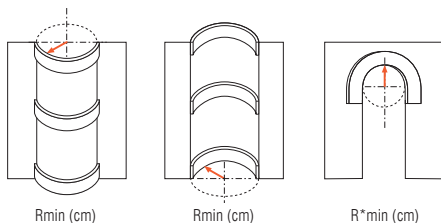

Also see general instructions for mounting | Zie ook de algemene instructies voor montage | Voir aussi les instructions générales pour montage | Siehe auch allgemeine Instruktionen für Montage | Ver instrucciones generales para montaje | Также смотрите общие инструкции по установке

INSTALLATION INSTRUCTIONS FLEXIBLE MOULDINGS

ONLY FULL GUARANTEE WITH DECOFIX

VOLLEDIGE GARANTIE ENKEL BIJ GEBRUIK VAN DECOFIX
GARANTIE TOTALE UNIQUEMENT AVEC COLLE DECOFIX
VOLLSTÄNDIGE GARANTIE NUR BEI DER VERWENDUNG VON DECOFIX
GARANTÍA COMPLETA SÓLO SI SE UTILIZA DECOFIX
ГАРАНТИЯ НА ПРОДУКЦИЮ ДЕЙСТВУЕТ ТОЛЬКО ПРИ ИСПОЛЬЗОВАНИИ КЛЕЯ DECOFIX

PRODUCT OVERVIEW FLEXIBLE MOULDINGS

Flex	Rmin (cm)	R*min (cm)	Flex	Rmin (cm)	R*min (cm)	Flex	Rmin (cm)	R*min (cm)	Flex	Rmin (cm)	R*min (cm)
C200F	160		C333F	300		P1020F	30	80	PX103F	20	80
C201F	200		C334F	380		P2020F	30	80	PX120F	30	110
C211F	250		C339F	380		P3020F	50	180	PX144F	20	220
C212F	120		C341F	400		P4020F	40	200	PX175F	30	80
C213F	280		C373F	100		P5020F	30		SX104F	40	
C214F	140		C374F	130		P5021F	20	70	SX105F	30	
C215F	160		C402F	300		P6020F	30	250	SX118F	40	
C216F	340		C602F	100		P7010F	20		SX137F	40	
C217F	380		C901F	600		P7020F	30		SX138F	40	
C218F	360		C902F	600		P7030F	30	250	SX155F	30	
C220F	400		CX100F	200		P7040F	40	320	SX157F	35	260
C230F	150		CX106F	360		P7070F	30	230	SX162F	20	80
C240F	270		CX109F	160		P8020F	40	130	SX163F	35	
C250F	70		CX110F	180		P8030F	20	70	SX165F	40	
C260F	130		CX123F	280		P8040F	30		SX172F	35	
C301F	320		CX124F	160		P8050F	80	200	SX173F	45	
C302F	250		CX127F	240		P8060F	80	200	SX179F	35	
C303F	180		CX132F	70		P9010F	40	310	SX180F	45	
C304F	250		CX148F	180		P9020F	30		SX182F	35	
C308F	120		CX188F	110		P9040F	30	80	SX183F	40	
C321F	140		CX189F	90		P9050F	20	60	SX184F	45	
C322F	160		CX190F	30	130	P9900F	20	250	SX187F	40	
C331F	420		DX174F	60	300	P9901F	20	180